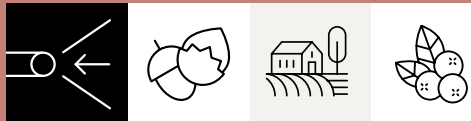

## LEGGERO COME UNA FOGLIA

Il **V1200PK** è il più leggero aspiratore da sponda presente sul mercato. Aspira e sminuzza foglie anche di grandi dimensioni, asciutte o bagnate, carta e materiali leggeri in modo veloce e comodo. Il peso contenuto semplifica le operazioni di carico e scarico dal furgone e l'applicazione alla sponda di automezzi anche leggeri per raggiungere zone difficilmente accessibili. Inoltre, grazie al volume ridotto del materiale triturato, si può lavorare senza continue interruzioni per svuotare il cassone e ottimizzare la produttività. È ideale per supportare il lavoro di giardinieri, manutentori, operatori ecologici e di tutti i professionisti che si occupano di cura e mantenimento di spazi verdi, aree urbane ed extraurbane.

I frutti della terra in buone mani. Dal 1967.

ULTRA  
LEGGERO

V1200PK	
Motore	Modello C7 / 2 tempi / 77 cc / 3,6 KW / 5 HP
Peso a vuoto SENZA TUBO DI ASPIRAZIONE E DI SCARICO	19,5 Kg
Capacità serbatoio carburante	2 L
Diametro tubi	Aspirazione: 150 mm      Scarico: 100 mm
Lunghezza tubi	Aspirazione: 6 m      Scarico: 1 m
Rumore	Livello pressione acustica EN ISO 11094 Lpa dB 90 + 4 (Kpa)      Livello potenza acustica EN ISO 3744 Lwa dB 109 + 3 (Kwa)
	Livello di pressione acustica a 15 metri al massimo RPM: Lpa 74,8 dB(A)      Livello di pressione acustica a 15 metri al minimo RPM: Lpa 58,7 dB(A)
Vibrazioni EN ISO 20643 / ISO 22867:2011	Awh < 2,5 m/s <sup>2</sup>
Imballaggio (cassa di legno)	80 x 60 x 69 cm