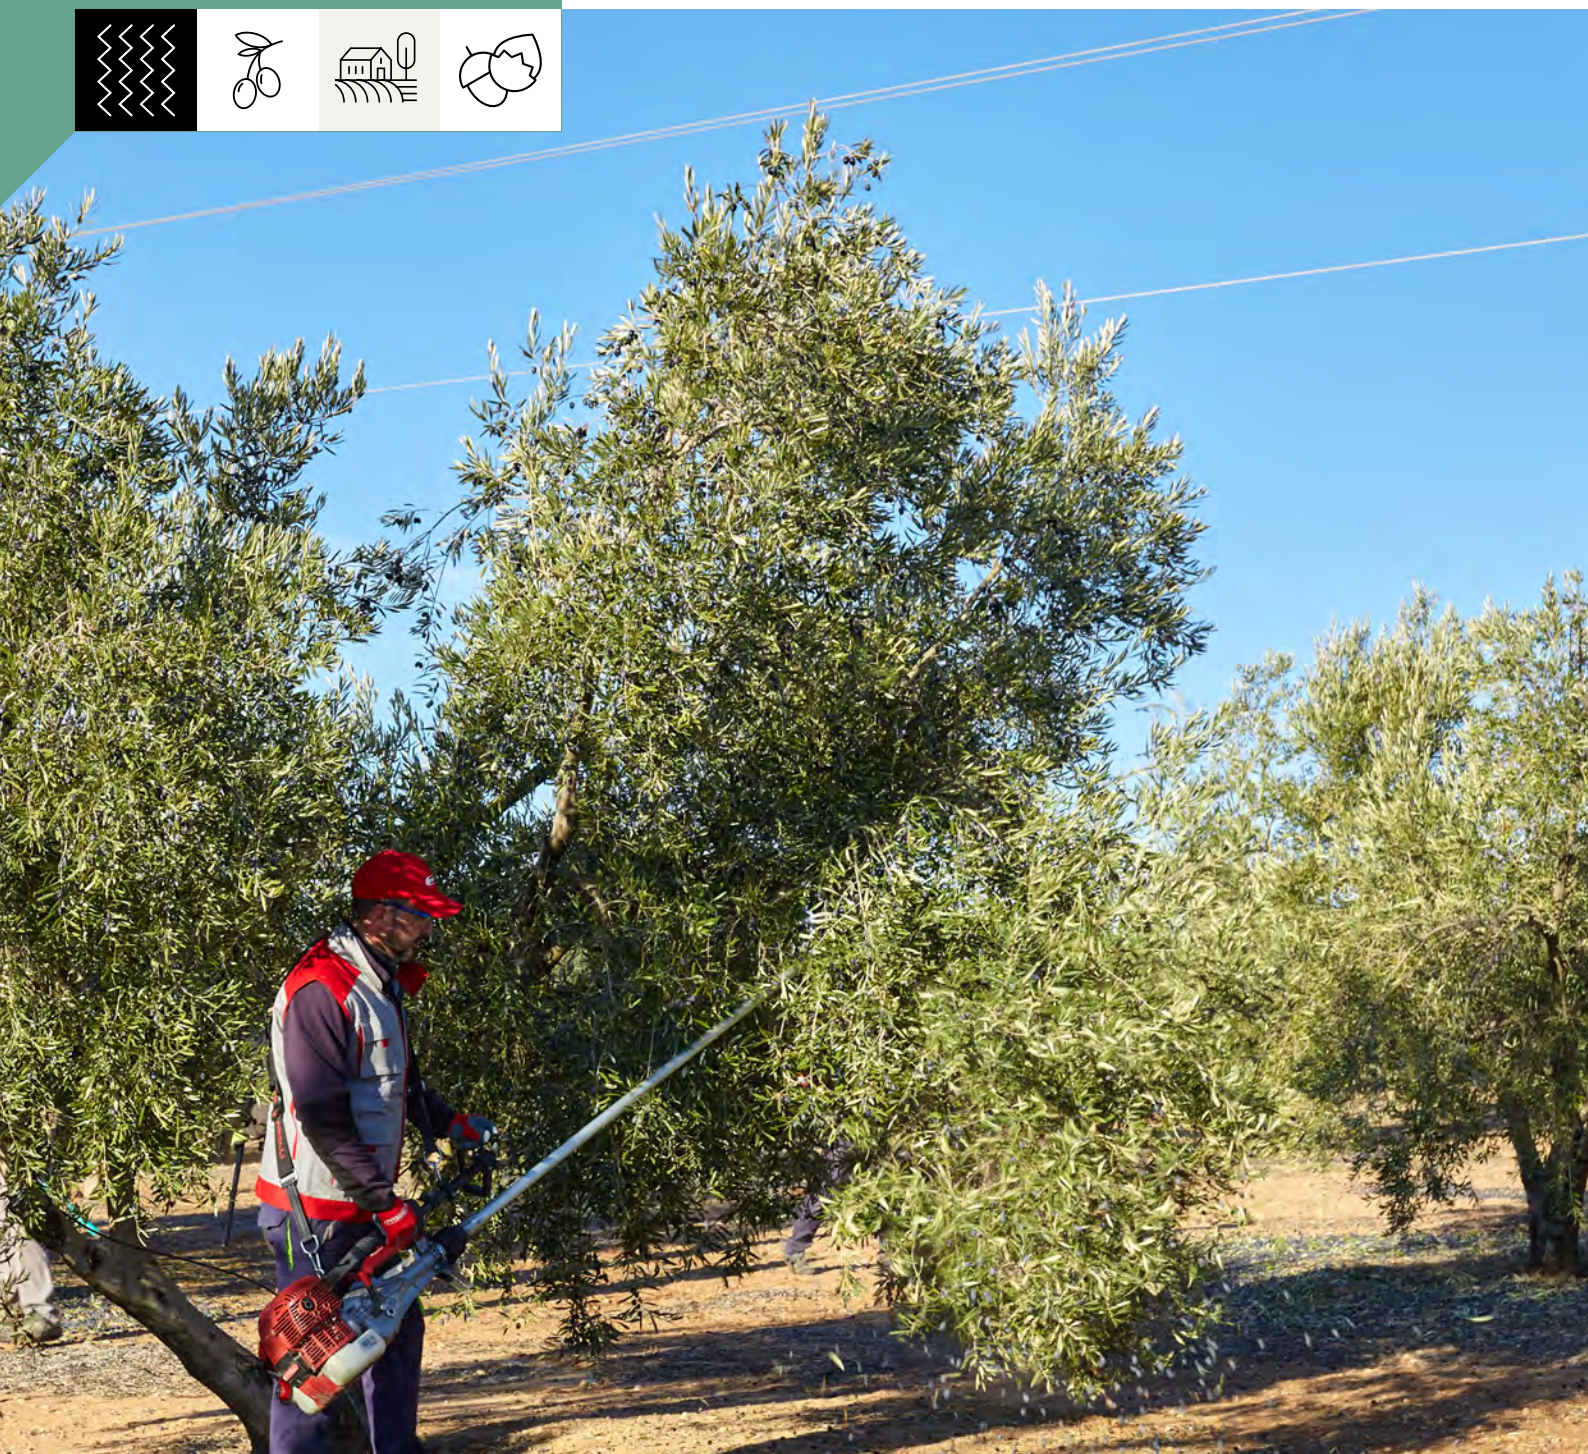

SC904R

PIÙ COMODO. PIÙ POTENTE. PIÙ RACCOLTA

Lo scuotitore **SC904R** per la raccolta delle olive e altri frutti è una macchina ergonomica e leggera con prestazioni eccellenti anche per uso professionale. La combinazione di elementi quali peso ridotto, impugnatura dell'acceleratore con sistema antivibrante, protezione imbottita per gamba e potente motore progettato per scuotitori permettono un lavoro di raccolta efficace e veloce.

I frutti della Terra in buone mani. Dal 1967.

LEGGERO

POTENTE

EFFICACE

ROBUSTO

	SC904R
Motore	Cifarelli C5, 2 tempi
Cilindrata	52 cc
Peso	11,3 kg a vuoto
Corsa dell'asta	55 mm
Apertura gancio	42 mm
Vibrazioni al minuto	Circa 2200 colpi
Asta fissa	Ø 31,7 mm / 2,100 mm
Asta Telescopica Accessorio ordinabile separatamente	Ø 31,7 - 28 mm / 1,650 - 3,100 mm
Imballo	29 x 81 x 31 cm

È come se la forza delle braccia e delle mani di un gigante si fosse concentrata in uno spazio ristretto per essere guidata dalla mano dell'uomo. Solo così tutti gli alberi saranno in grado di dare il meglio e preservare le loro caratteristiche e la loro salute.