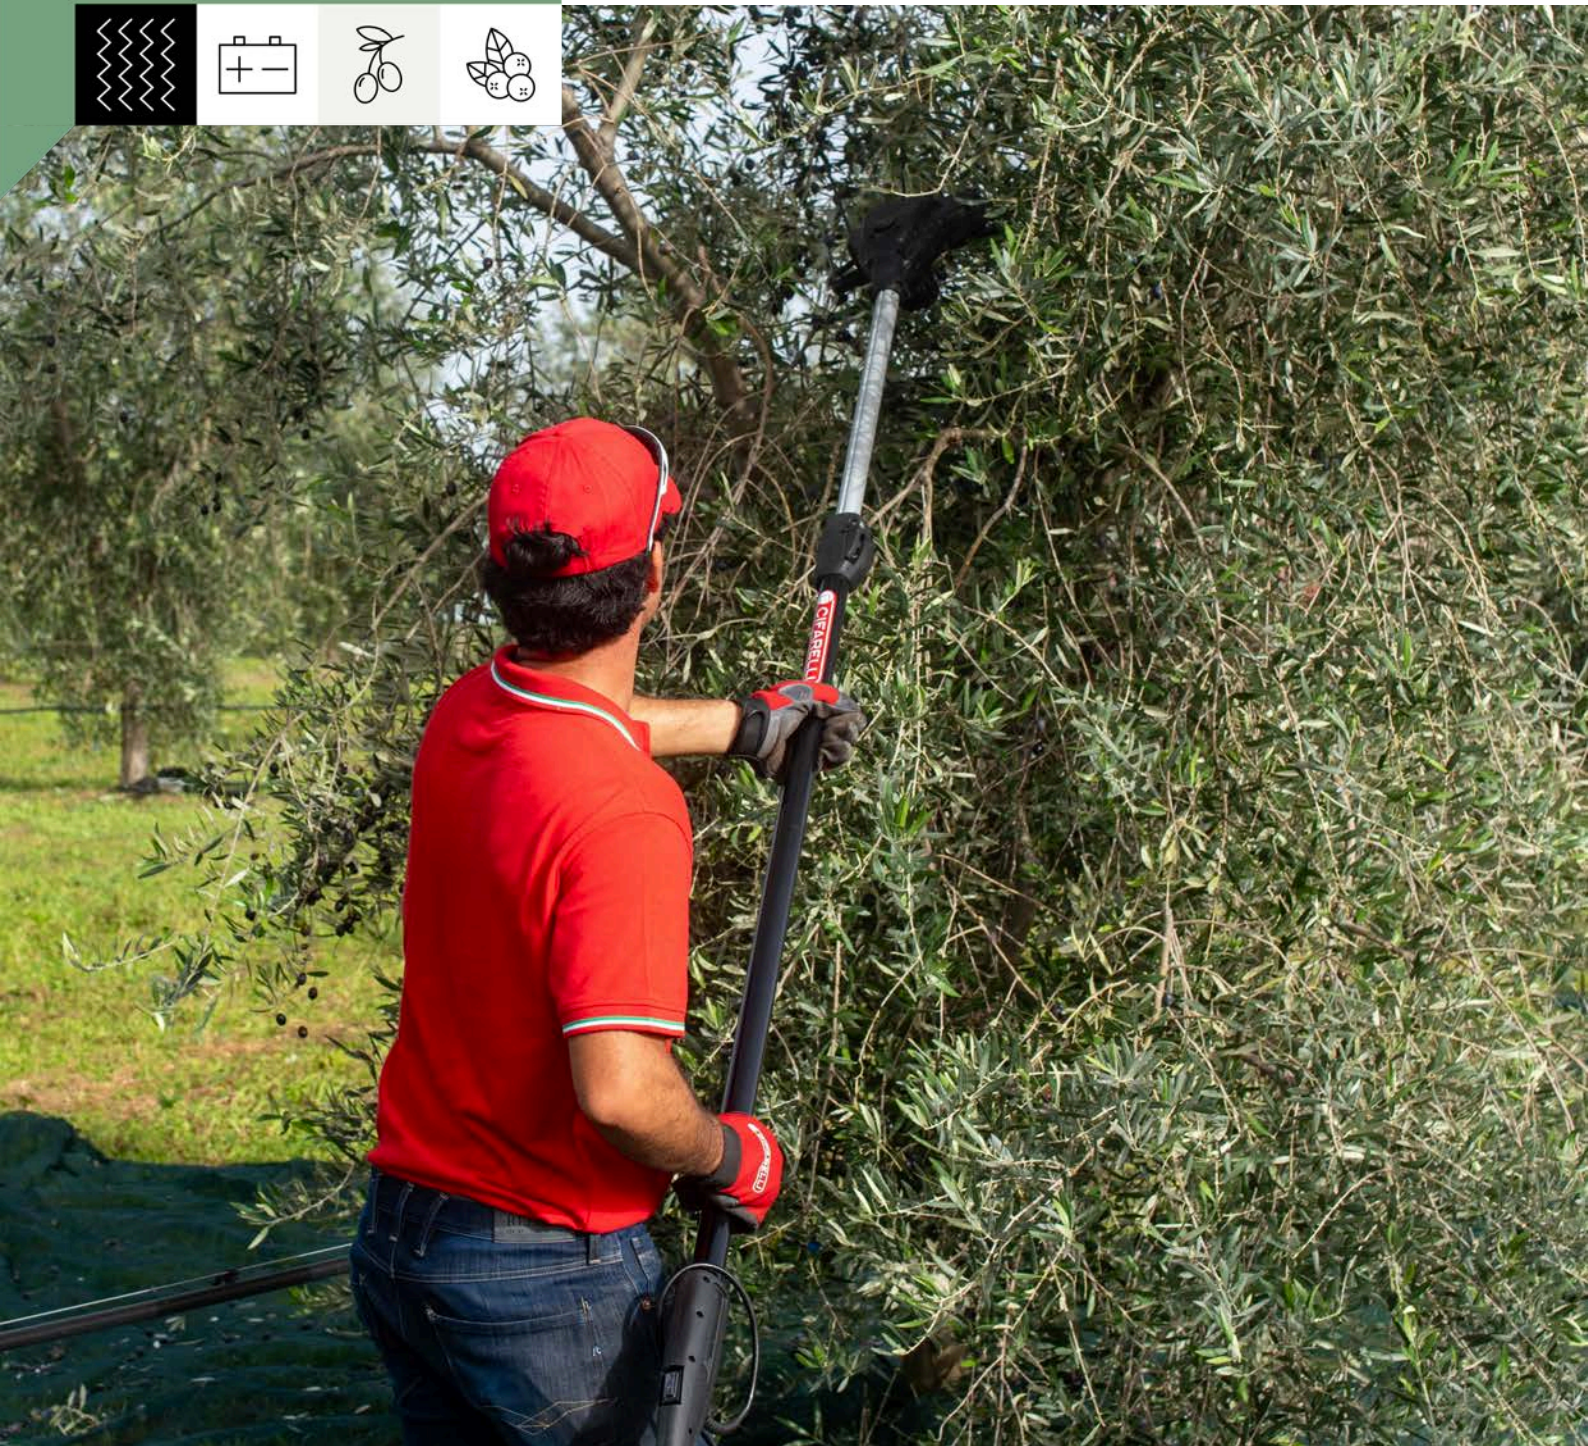

ELIVO

POLYVALENT, PUISSANT ET FIABLE

Elivo est un peigne vibreur électronique professionnel conçu pour la collecte des olives et autres fruits. Avec un design léger et robuste, il est parfait pour les petites surfaces et s'intègre facilement à l'utilisation du moteur shaker. Disponible en différents modèles, Elivo est conçu pour maximiser l'efficacité de la récolte, en s'adaptant aux différentes caractéristiques des plantes.

Les fruits de la terre en de bonnes mains. Depuis 1967.

VERSATILE

FIABLE

PUISSANT

MOUVEMENT
PARALLELE
OU OPPOSE

MADE IN ITALY

MODÈLE	SB42S	SB42SP
Mouvement d'oscillation		
Tige	Télescopique	
Longueur Min/Max	209 cm / 290 cm	
Moteur	Brushed motor	
Coups par min.	1000 bpm	
Vitesse	Réglable	
Puissance max / Tension	600 W / 34V	
Poids	3,2 kg	

Un peigne vibreur peut-il devenir le doux contact entre les frondes? Notre oui : léger, précis et respectueux des rythmes de la nature, accompagne chaque branche avec le soin que seules les mains expertes peuvent donner, en s'adaptant gracieusement à chaque variété et à chaque moment de la récolte.