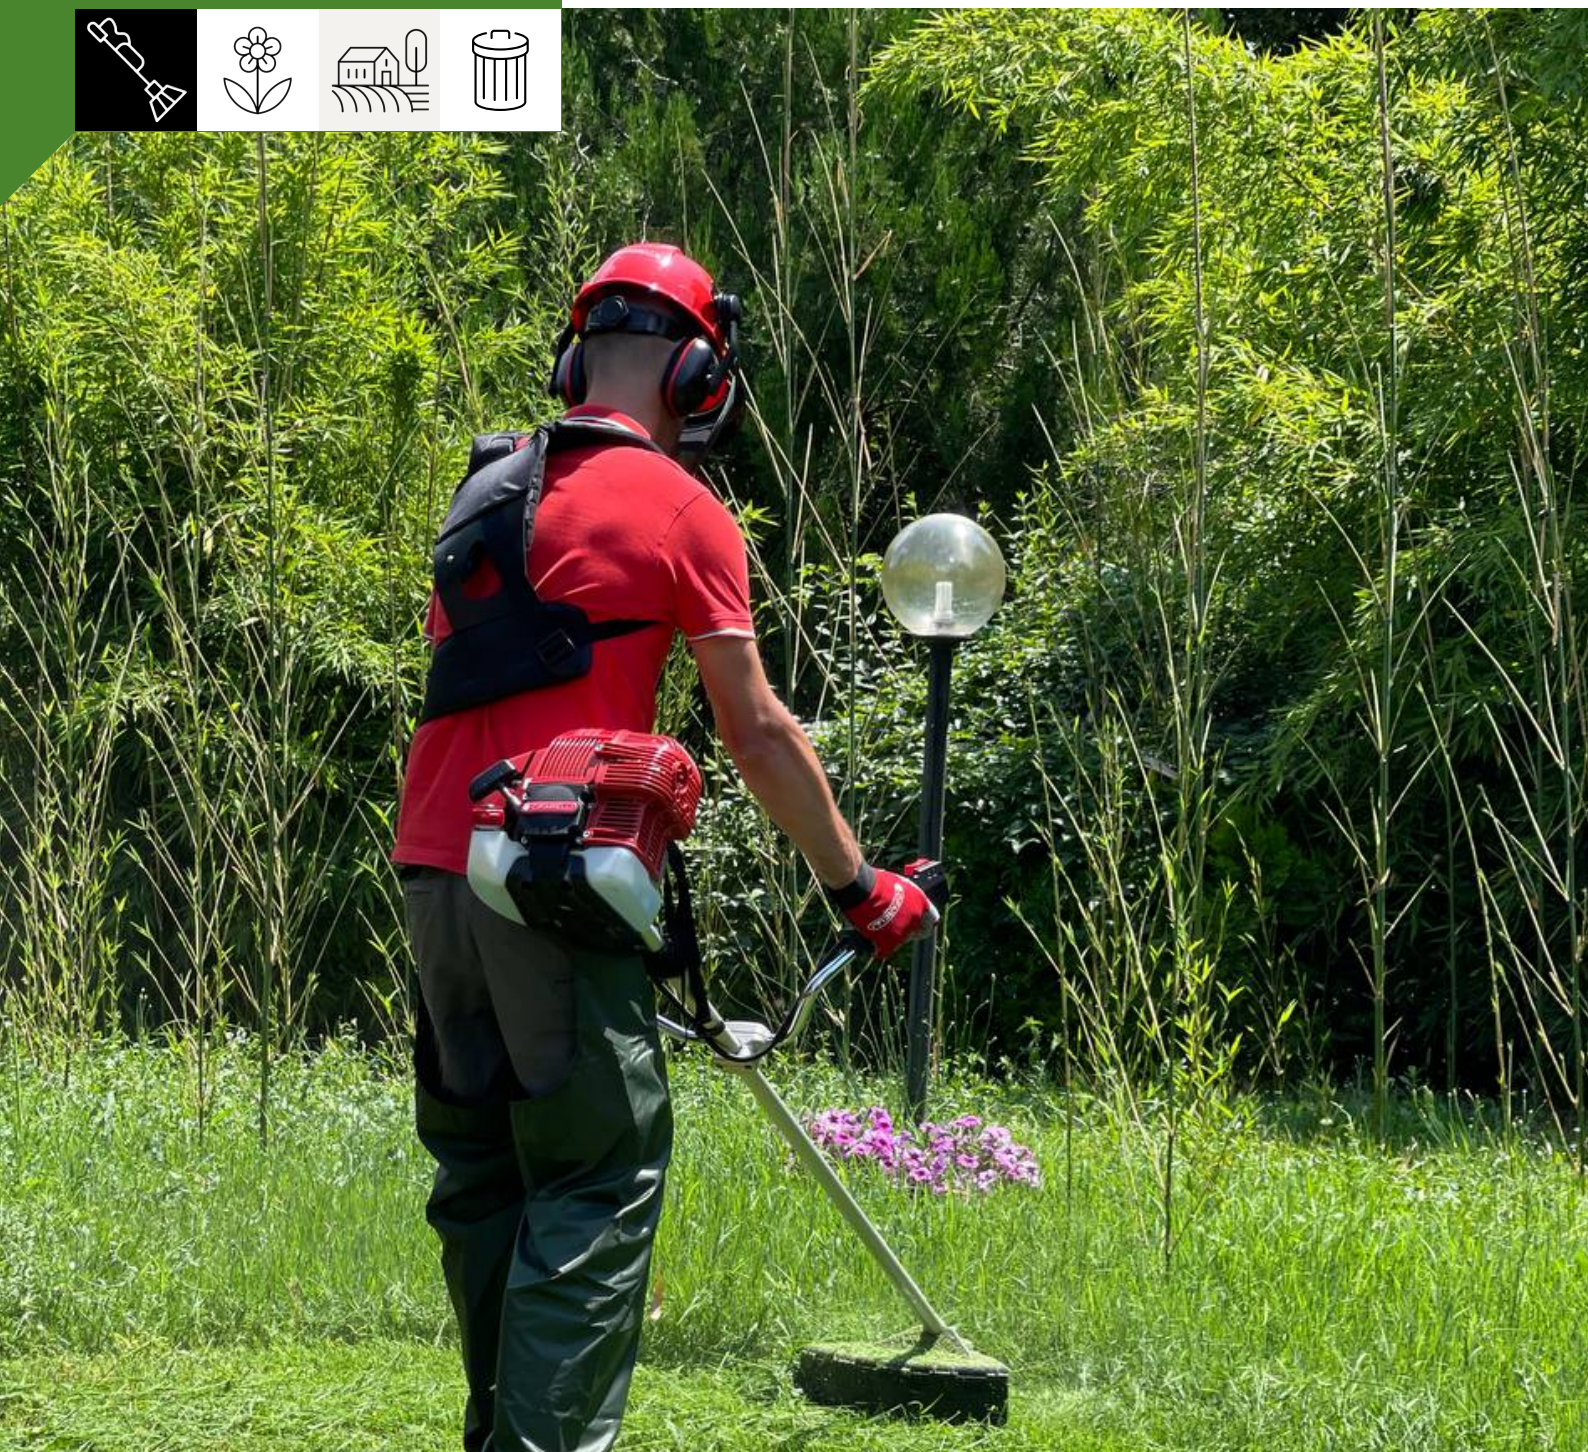

## ERGONÓMICO. POTENTE. FIABLE.

La desbrozadora Cifarelli modelo **DC5M** está diseñada tanto para uso profesional como para el césped de tu jardín. La potencia de su motor C5 Cifarelli, con su gran ergonomía gracias al su doble manillar, hacen de la desbrozadora DC5M la máquina adecuada para un uso duro, continuo y frecuente en condiciones exigentes. Sin embargo, su maniobrabilidad hace que sea ideal también para un uso aficionado, en tu casa. En ambos casos apreciarás su fiabilidad.

Los frutos de la tierra en buenas manos. Desde 1967.

POTENTE

	DC5M	
Motor	CIFARELLI C5 monocilíndrico de 2 tiempos	
Potencia máxima	2,1 KW / 2,8 HP	
Componentes de corte	Cabezal Bumb&Work EVO Ø 130 mm con hilo hasta Ø 4,0 mm	
Peso en vacío	9,7 Kg	
Capacidad depósito combustible	1 L	
Nivel presión acústica EN ISO 22868:2021	Al máximo de las revoluciones: dBA 99,4	
Nivel potencia acústica DIRECTIVA 2000/14/CE	Al máximo de las revoluciones: dBA 116	
Vibraciones EN ISO 22867:2021	Valor de vibración mano derecha: ahv,eq (m/s <sup>2</sup> )=6,86	Valor de las vibraciones mano izquierda: ahv,eq (m/s <sup>2</sup> )=9,32
Embalaje	30 x 23 x 29 cm 165 x 26 x 15 cm	

FIABLE

FÁCIL DE USAR

Hay trabajos agradables y otros que pueden parecer desagradables. Sin embargo, con la herramienta adecuada, todos los trabajos se vuelven divertidos. Sólo inténtalo.

ERGONÓMICO

MADE IN ITALY